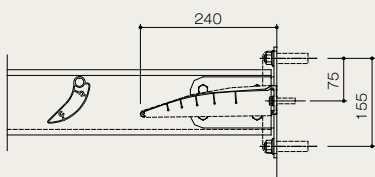

製品詳細図 全ルーバータイプ

弊社ホームページにてCADダウンロード
サービスを行なっています。
www.abc-t.co.jp

断面詳細図

SUN900・1050・1200

●取付ボルト類は製品に含まれません。下地条件に合ったものをご使用ください。

ユニットタイプ〈工場完成型〉

製品詳細図 小庇併用タイプ

CAD 弊社ホームページにてCADダウンロードサービスを行なっています。
www.abc-t.co.jp

SNタイプ小庇

CNタイプ小庇

SUN900CN・1050CN・1200CN

FTNタイプ小庇

SUN900FTN・1050FTN・1200FTN

FFNタイプ小庇

SUN900FFN・1050FFN・1200FFN

●取付ボルト類は製品に含まれません。下地条件に合ったものをご使用ください。

製品詳細図 木目タイプ

CAD 弊社ホームページにてCADダウンロードサービスを行なっています。
www.abc-t.co.jp

断面詳細図
SUN900W・1050W・1200W

●取付ボルト類は製品に含まれません。下地条件に合ったものをご使用ください。