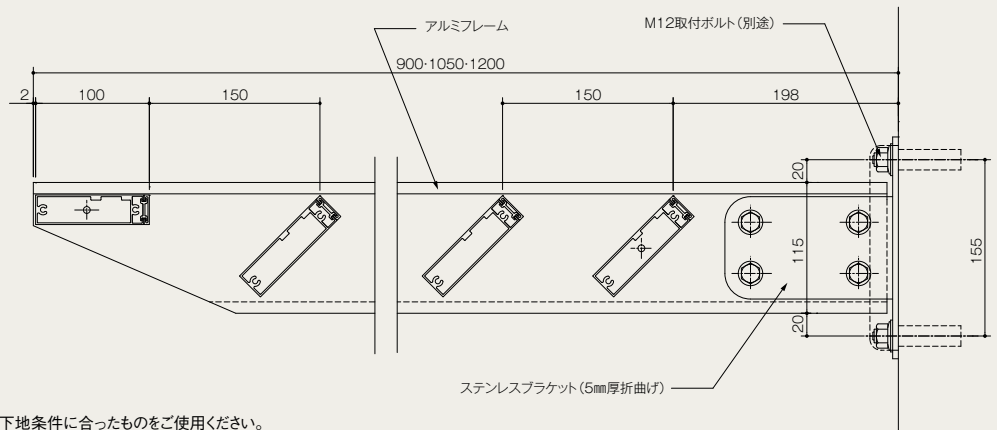

SNタイプ小庇

CNタイプ小庇

SUN900CN・1050CN・1200CN

FTNタイプ小庇

SUN900FTN・1050FTN・1200FTN

FFNタイプ小庇

SUN900FFN・1050FFN・1200FFN

●取付ボルト類は製品に含まれません。下地条件に合ったものをご使用ください。

製品詳細図 木目タイプ

CAD 弊社ホームページにてCADダウンロードサービスを行なっています。
www.abc-t.co.jp

断面詳細図
SUN900W・1050W・1200W

●取付ボルト類は製品に含まれません。下地条件に合ったものをご使用ください。