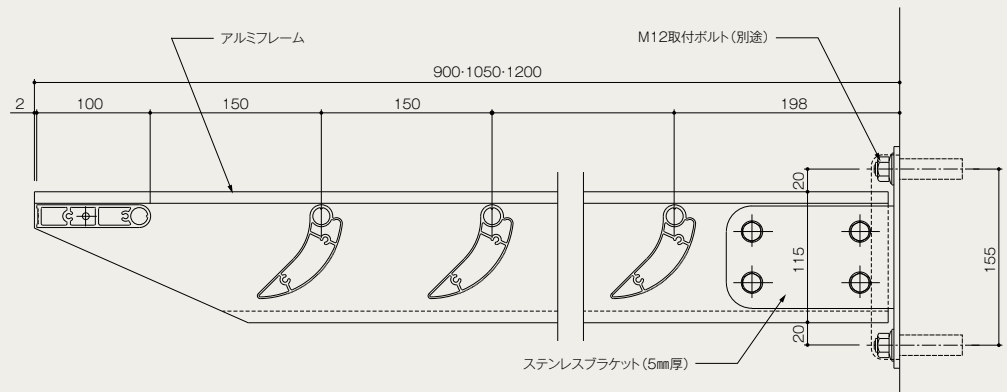

製品詳細図 全ルーバータイプ

弊社ホームページにてCADダウンロード
サービスを行なっています。
www.abc-t.co.jp

断面詳細図

SUN900・1050・1200

●取付ボルト類は製品に含まれません。下地条件に合ったものをご使用ください。

ユニットタイプ〈工場完成型〉

製品詳細図 小庇併用タイプ

CAD 弊社ホームページにてCADダウンロードサービスを行なっています。
www.abc-t.co.jp

SNタイプ小庇

CNタイプ小庇

SUN900CN・1050CN・1200CN

FTNタイプ小庇

SUN900FTN・1050FTN・1200FTN

FFNタイプ小庇

SUN900FFN・1050FFN・1200FFN

●取付ボルト類は製品に含まれません。下地条件に合ったものをご使用ください。

製品詳細図 木目タイプ

CAD 弊社ホームページにてCADダウンロードサービスを行なっています。
www.abc-t.co.jp

断面詳細図
SUN900W・1050W・1200W

●取付ボルト類は製品に含まれません。下地条件に合ったものをご使用ください。