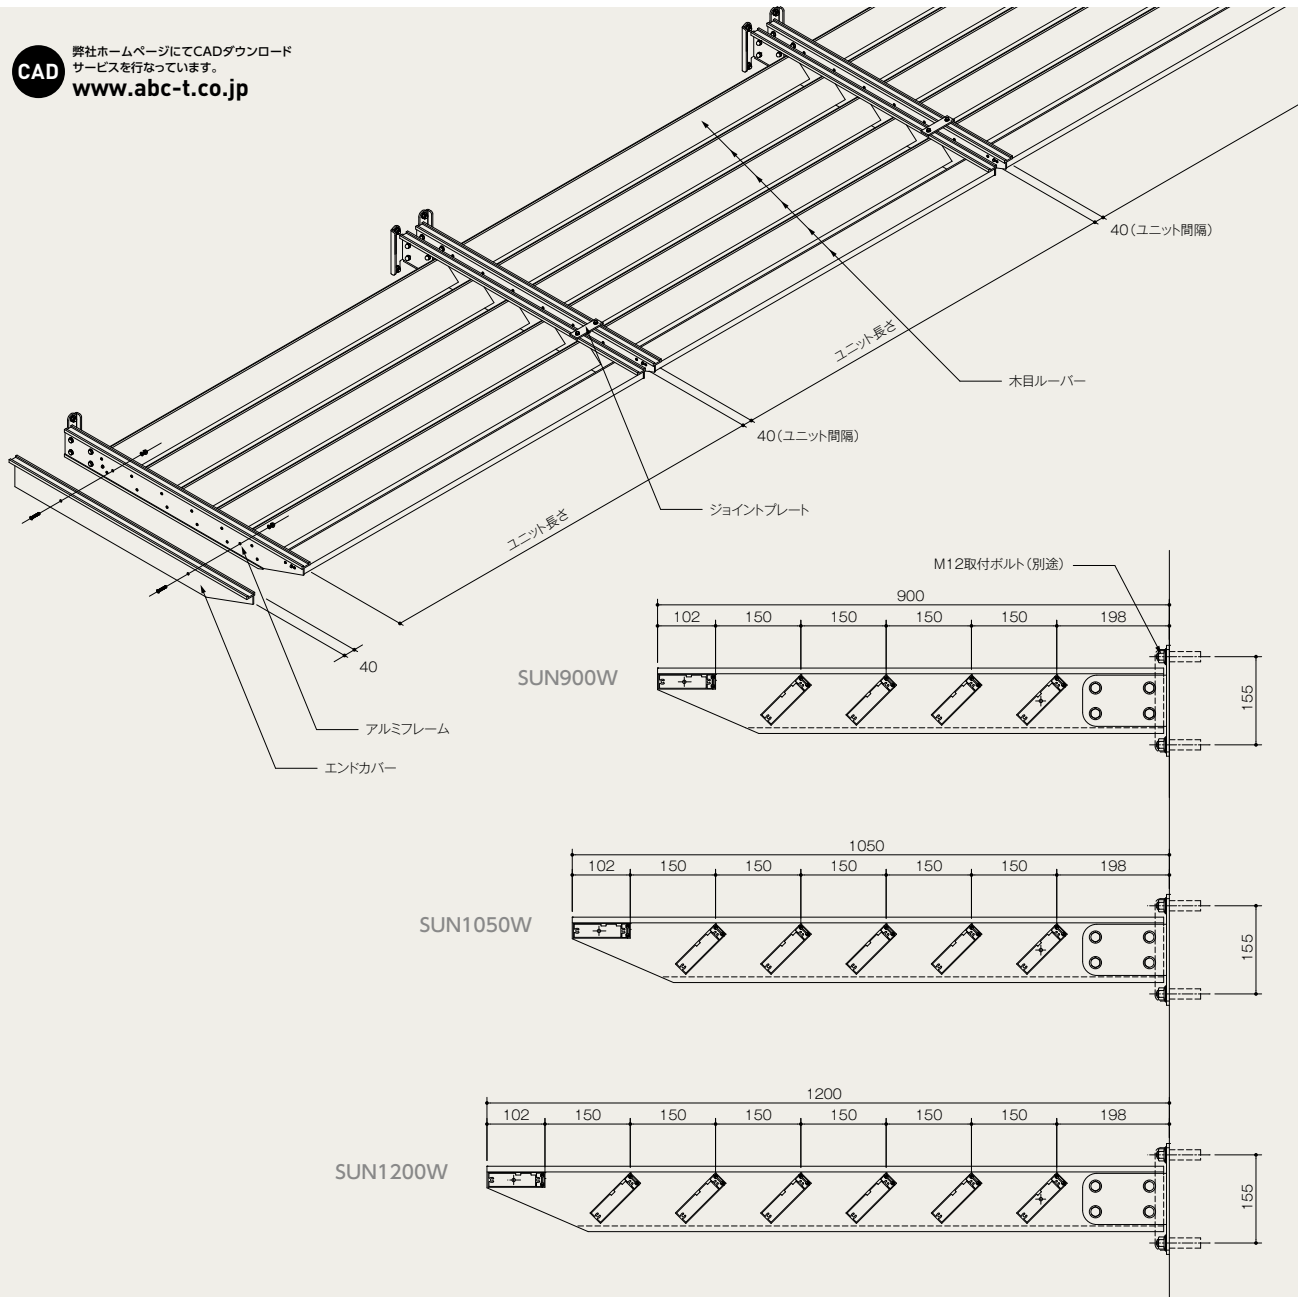

製品詳細図 全ルーバータイプ

弊社ホームページにてCADダウンロード
サービスを行なっています。
www.abc-t.co.jp

断面詳細図

SUN900・1050・1200

●取付ボルト類は製品に含まれません。下地条件に合ったものをご使用ください。

ユニットタイプ〈工場完成型〉

製品詳細図 小庇併用タイプ

CAD 弊社ホームページにてCADダウンロードサービスを行なっています。
www.abc-t.co.jp

SNタイプ小庇

CNタイプ小庇

SUN900CN・1050CN・1200CN

FTNタイプ小庇

SUN900FTN・1050FTN・1200FTN

FFNタイプ小庇

SUN900FFN・1050FFN・1200FFN

●取付ボルト類は製品に含まれません。下地条件に合ったものをご使用ください。

製品詳細図 木目タイプ

CAD 弊社ホームページにてCADダウンロードサービスを行なっています。
www.abc-t.co.jp

断面詳細図
SUN900W・1050W・1200W

●取付ボルト類は製品に含まれません。下地条件に合ったものをご使用ください。