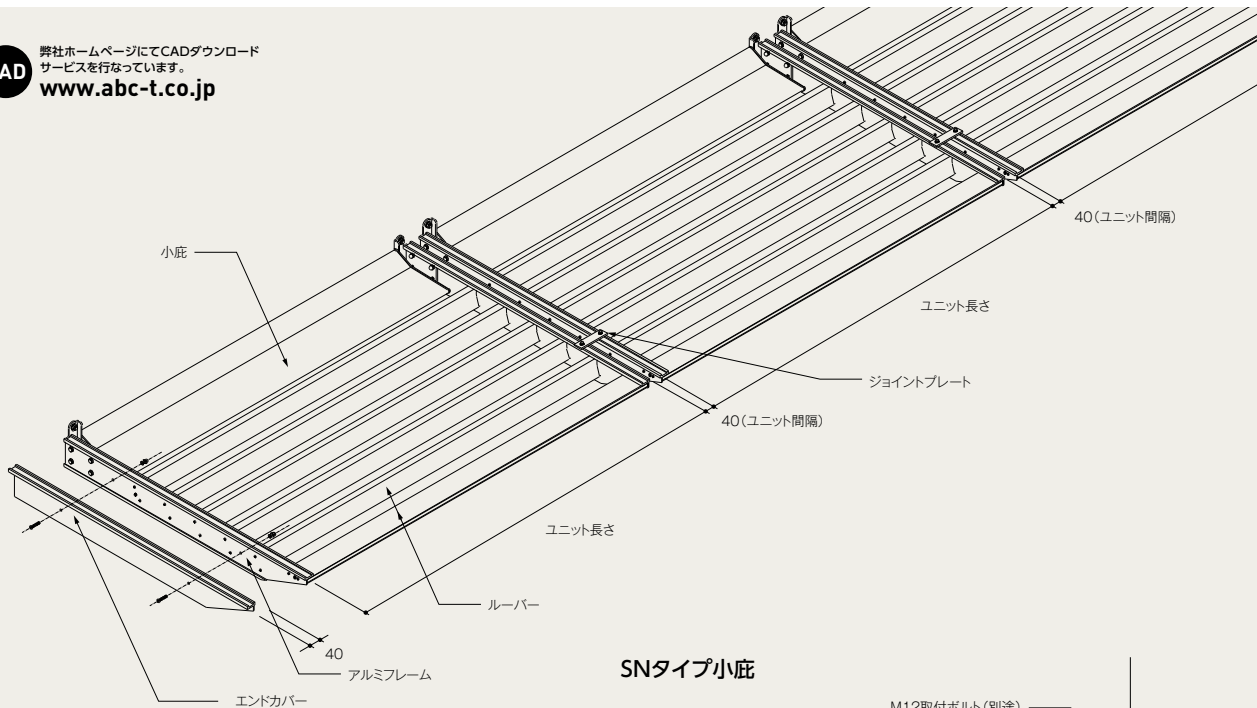

製品詳細図 全ルーバータイプ

弊社ホームページにてCADダウンロード
サービスを行なっています。
www.abc-t.co.jp

断面詳細図

SUN900・1050・1200

●取付ボルト類は製品に含まれません。下地条件に合ったものをご使用ください。

ユニットタイプ〈工場完成型〉

製品詳細図 小庇併用タイプ

CAD 弊社ホームページにてCADダウンロードサービスを行なっています。
www.abc-t.co.jp

SNタイプ小庇

CNタイプ小庇

SUN900CN・1050CN・1200CN

FTNタイプ小庇

SUN900FTN・1050FTN・1200FTN

FFNタイプ小庇

SUN900FFN・1050FFN・1200FFN

●取付ボルト類は製品に含まれません。下地条件に合ったものをご使用ください。

製品詳細図 木目タイプ

CAD 弊社ホームページにてCADダウンロードサービスを行なっています。
www.abc-t.co.jp

断面詳細図
SUN900W・1050W・1200W

●取付ボルト類は製品に含まれません。下地条件に合ったものをご使用ください。