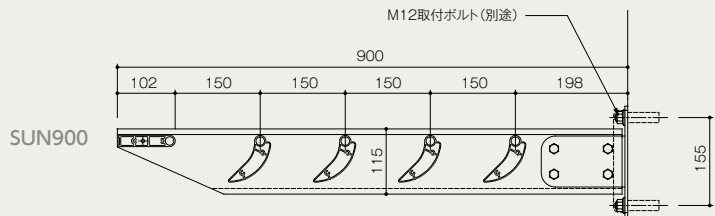

製品詳細図 全ルーバータイプ

弊社ホームページにてCADダウンロード
サービスを行なっています。
www.abc-t.co.jp

断面詳細図

SUN900・1050・1200

●取付ボルト類は製品に含まれません。下地条件に合ったものをご使用ください。

ユニットタイプ〈工場完成型〉

製品詳細図 小庇併用タイプ

CAD 弊社ホームページにてCADダウンロードサービスを行なっています。
www.abc-t.co.jp

SNタイプ小庇

CNタイプ小庇

SUN900CN・1050CN・1200CN

FTNタイプ小庇

SUN900FTN・1050FTN・1200FTN

FFNタイプ小庇

SUN900FFN・1050FFN・1200FFN

●取付ボルト類は製品に含まれません。下地条件に合ったものをご使用ください。

製品詳細図 木目タイプ

CAD 弊社ホームページにてCADダウンロードサービスを行なっています。
www.abc-t.co.jp

断面詳細図
SUN900W・1050W・1200W

●取付ボルト類は製品に含まれません。下地条件に合ったものをご使用ください。