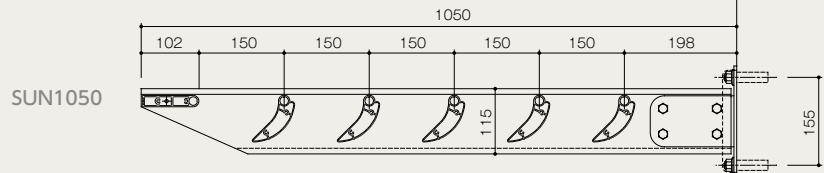

製品詳細図 全ルーバータイプ

弊社ホームページにてCADダウンロード
サービスを行なっています。
www.abc-t.co.jp

断面詳細図

SUN900・1050・1200

●取付ボルト類は製品に含まれません。下地条件に合ったものをご使用ください。

ユニットタイプ〈工場完成型〉

製品詳細図 小庇併用タイプ

CAD 弊社ホームページにてCADダウンロードサービスを行なっています。
www.abc-t.co.jp

SNタイプ小庇

CNタイプ小庇

SUN900CN・1050CN・1200CN

FTNタイプ小庇

SUN900FTN・1050FTN・1200FTN

FFNタイプ小庇

SUN900FFN・1050FFN・1200FFN

●取付ボルト類は製品に含まれません。下地条件に合ったものをご使用ください。

製品詳細図 木目タイプ

CAD 弊社ホームページにてCADダウンロードサービスを行なっています。
www.abc-t.co.jp

断面詳細図
SUN900W・1050W・1200W

●取付ボルト類は製品に含まれません。下地条件に合ったものをご使用ください。