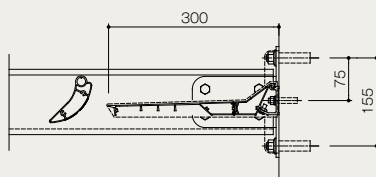

製品詳細図 全ルーバータイプ

弊社ホームページにてCADダウンロード
サービスを行なっています。
www.abc-t.co.jp

断面詳細図

SUN900・1050・1200

●取付ボルト類は製品に含まれません。下地条件に合ったものをご使用ください。

ユニットタイプ〈工場完成型〉

製品詳細図 小庇併用タイプ

CAD 弊社ホームページにてCADダウンロードサービスを行なっています。
www.abc-t.co.jp

SNタイプ小庇

CNタイプ小庇

SUN900CN・1050CN・1200CN

FTNタイプ小庇

SUN900FTN・1050FTN・1200FTN

FFNタイプ小庇

SUN900FFN・1050FFN・1200FFN

●取付ボルト類は製品に含まれません。下地条件に合ったものをご使用ください。

製品詳細図 木目タイプ

CAD 弊社ホームページにてCADダウンロードサービスを行なっています。
www.abc-t.co.jp

断面詳細図
SUN900W・1050W・1200W

●取付ボルト類は製品に含まれません。下地条件に合ったものをご使用ください。