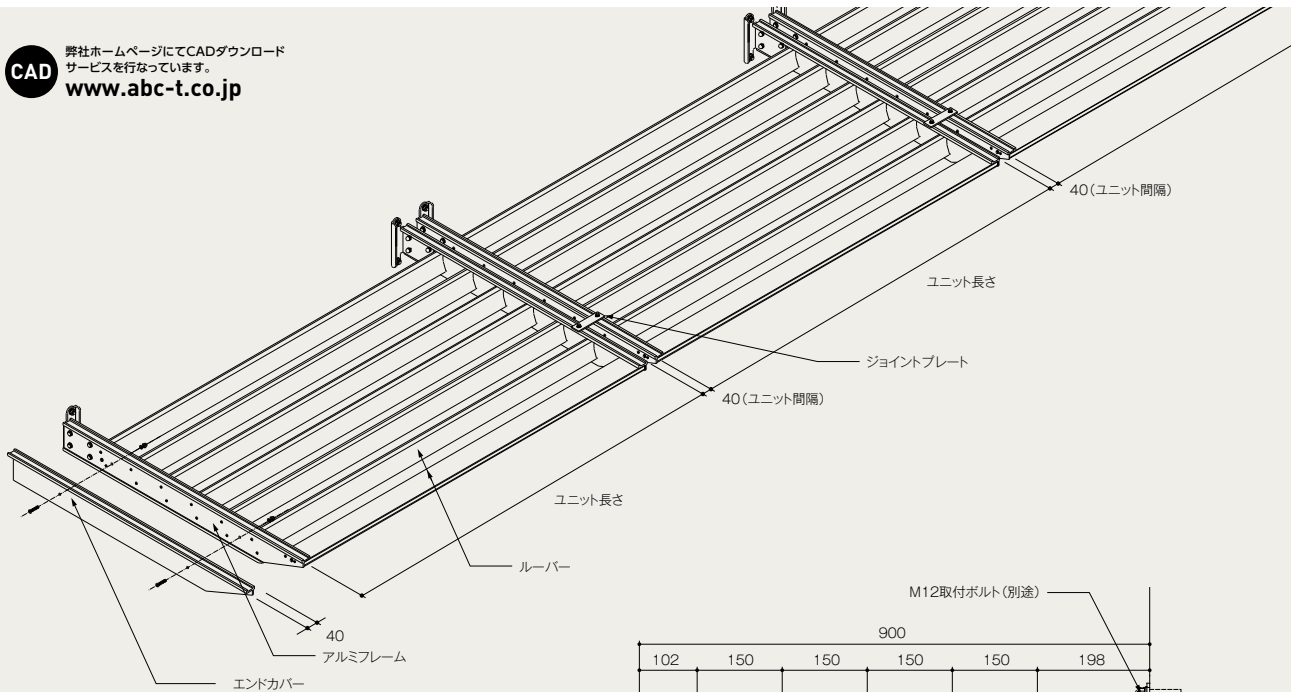

製品詳細図 全ルーバータイプ

弊社ホームページにてCADダウンロード
サービスを行なっています。
www.abc-t.co.jp

断面詳細図

SUN900・1050・1200

●取付ボルト類は製品に含まれません。下地条件に合ったものをご使用ください。

ユニットタイプ〈工場完成型〉

製品詳細図 小庇併用タイプ

CAD 弊社ホームページにてCADダウンロードサービスを行なっています。
www.abc-t.co.jp

SNタイプ小庇

CNタイプ小庇

SUN900CN・1050CN・1200CN

FTNタイプ小庇

SUN900FTN・1050FTN・1200FTN

FFNタイプ小庇

SUN900FFN・1050FFN・1200FFN

●取付ボルト類は製品に含まれません。下地条件に合ったものをご使用ください。