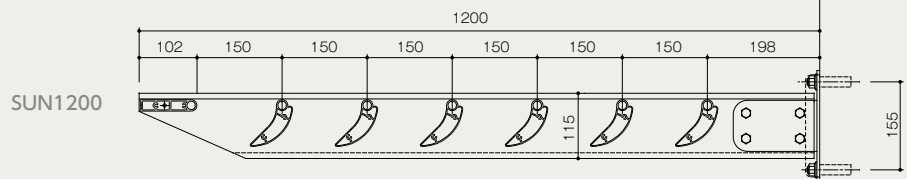

製品詳細図 全ルーバータイプ

弊社ホームページにてCADダウンロード
サービスを行なっています。
www.abc-t.co.jp

断面詳細図

SUN900・1050・1200

●取付ボルト類は製品に含まれません。下地条件に合ったものをご使用ください。

ユニットタイプ〈工場完成型〉

製品詳細図 小庇併用タイプ

CAD 弊社ホームページにてCADダウンロードサービスを行なっています。
www.abc-t.co.jp

SNタイプ小庇

CNタイプ小庇

SUN900CN・1050CN・1200CN

FTNタイプ小庇

SUN900FTN・1050FTN・1200FTN

FFNタイプ小庇

SUN900FFN・1050FFN・1200FFN

●取付ボルト類は製品に含まれません。下地条件に合ったものをご使用ください。

製品詳細図 木目タイプ

CAD 弊社ホームページにてCADダウンロードサービスを行なっています。
www.abc-t.co.jp

断面詳細図
SUN900W・1050W・1200W

●取付ボルト類は製品に含まれません。下地条件に合ったものをご使用ください。