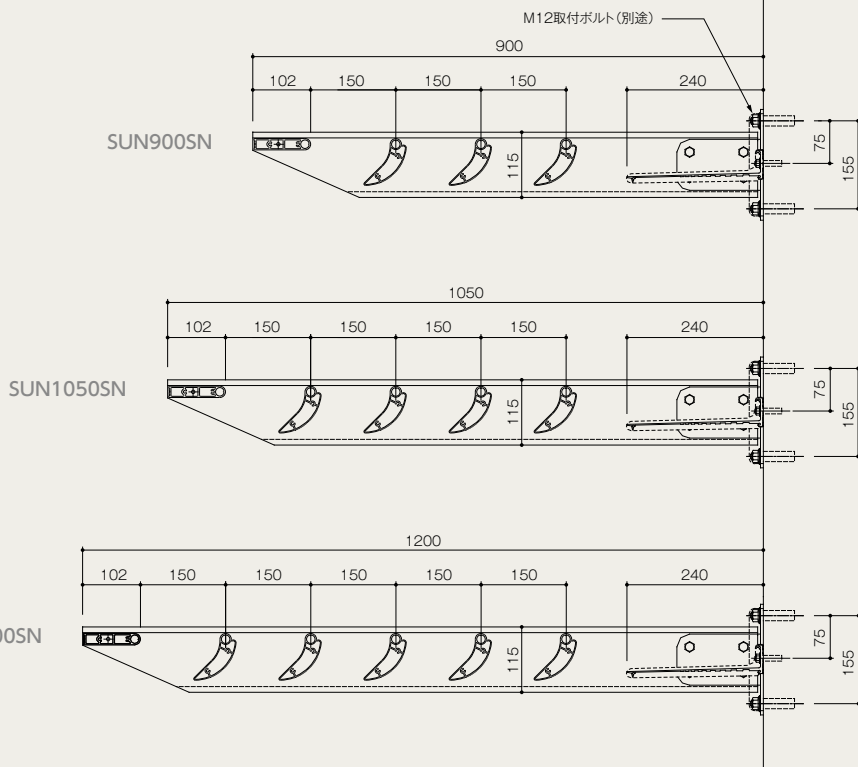

製品詳細図 全ルーバータイプ

弊社ホームページにてCADダウンロード
サービスを行なっています。
www.abc-t.co.jp

断面詳細図

SUN900・1050・1200

●取付ボルト類は製品に含まれません。下地条件に合ったものをご使用ください。

ユニットタイプ〈工場完成型〉

製品詳細図 小庇併用タイプ

CAD 弊社ホームページにてCADダウンロードサービスを行なっています。
www.abc-t.co.jp

SNタイプ小庇

CNタイプ小庇

SUN900CN・1050CN・1200CN

FTNタイプ小庇

SUN900FTN・1050FTN・1200FTN

FFNタイプ小庇

SUN900FFN・1050FFN・1200FFN

●取付ボルト類は製品に含まれません。下地条件に合ったものをご使用ください。

製品詳細図 木目タイプ

CAD 弊社ホームページにてCADダウンロードサービスを行なっています。
www.abc-t.co.jp

断面詳細図
SUN900W・1050W・1200W

●取付ボルト類は製品に含まれません。下地条件に合ったものをご使用ください。