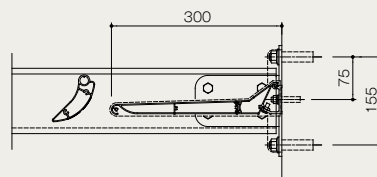

製品詳細図 全ルーバータイプ

弊社ホームページにてCADダウンロード
サービスを行なっています。
www.abc-t.co.jp

断面詳細図

SUN900・1050・1200

●取付ボルト類は製品に含まれません。下地条件に合ったものをご使用ください。

ユニットタイプ〈工場完成型〉

製品詳細図 小庇併用タイプ

CAD 弊社ホームページにてCADダウンロードサービスを行なっています。
www.abc-t.co.jp

SNタイプ小庇

CNタイプ小庇

SUN900CN・1050CN・1200CN

FTNタイプ小庇

SUN900FTN・1050FTN・1200FTN

FFNタイプ小庇

SUN900FFN・1050FFN・1200FFN

●取付ボルト類は製品に含まれません。下地条件に合ったものをご使用ください。

製品詳細図 木目タイプ

CAD 弊社ホームページにてCADダウンロードサービスを行なっています。
www.abc-t.co.jp

断面詳細図
SUN900W・1050W・1200W

●取付ボルト類は製品に含まれません。下地条件に合ったものをご使用ください。